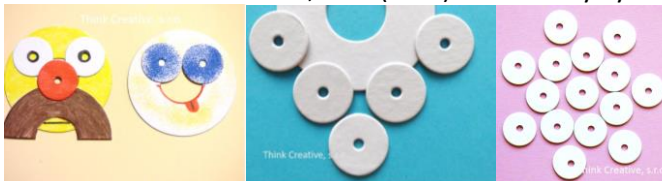

3238 - Kolečko s dírkou 3 cm (50ks) - kartonový výřez- 38 Kč

5313 - Kolečko s dírkou 3,5 cm (50ks) - kartonový výřez – 65 Kč