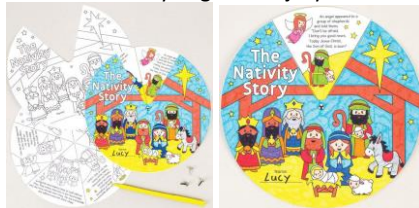

5375 - Vánoční naučné kolo k dotvoření 23 cm (3 ks) – 105 Kč

Skvělé na hodiny anglického jazyka.