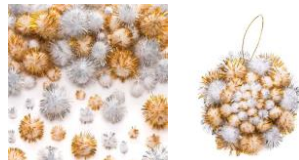

5385 - Zlaté a stříbrné bambulky (100 ks) – 140 Kč