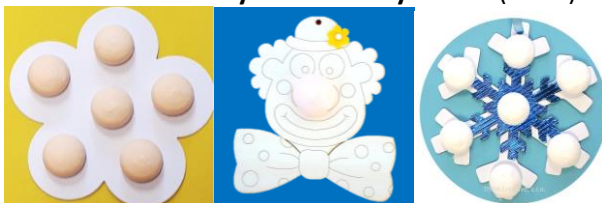

7427 - Piškot vatový tělové barvy 40mm (30 ks) – 85 Kč

7354 - Piškot vatový tělové barvy 40mm (10 ks) – 30 Kč