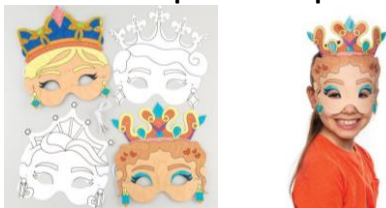

2627 - Maska princezna - předkreslený kartonový výřez (8 ks) – 135 Kč