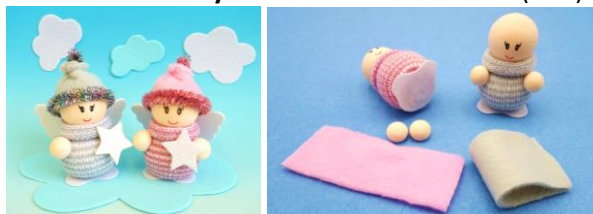

7934 - Anděl malý sada k dotvoření 9 cm (2 ks) - 66 Kč