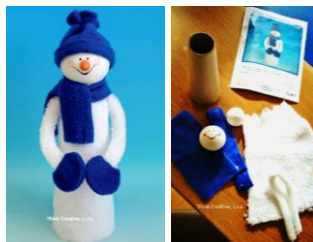

6336 - Sněhulák sada k dotvoření 25 cm (1ks) - 69 Kč