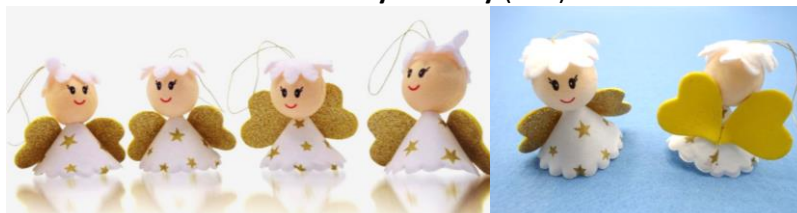

Novinka

9447 - Anděl kornoutek se zlatými křídly (5 ks) – 62 Kč