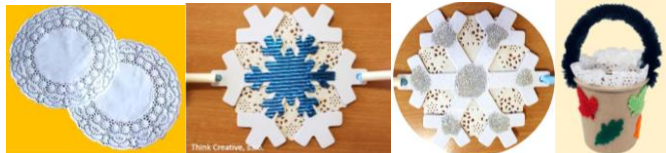

Ubrousky a košíčky

4443 - Ubrousky bílé 11 cm (48 ks) – 65 Kč

4444 - Ubrousky bílé 21 cm (28 ks) – 65 Kč

8914 - Ubrousky - prostírání bílé krajkové 14 cm (500 ks) – 165 Kč

9159 - Ubrousky - prostírání bílé krajkové 28 cm (100 ks) – 92 Kč