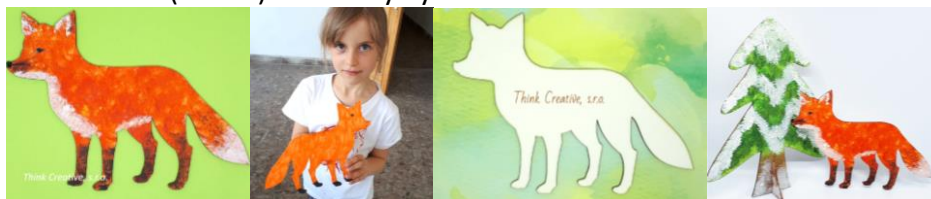

3570 - Zvonek prošívací (14 cm) - dřevěný výřez – 24 Kč

3573 - Zvoneček (10 cm) - dřevěný výřez - 11 Kč

3832 - Hvězda prošívací s prázdným středem (12 cm) - dřevěný výřez – 23 Kč

8156 - Liška (19 cm) - dřevěný výřez – 30 Kč