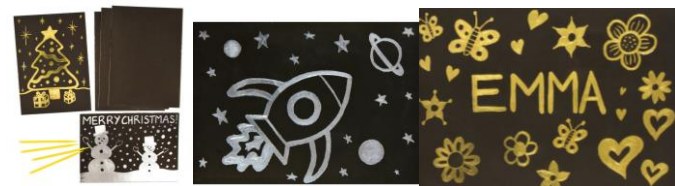

00317 - Vyškabávací kartičky 21 x 15 cm (8 ks) – 140 Kč

3912 - Zlaté a stříbrné vyškabávací kartičky 21 x 15 cm (8 ks) – 140 Kč