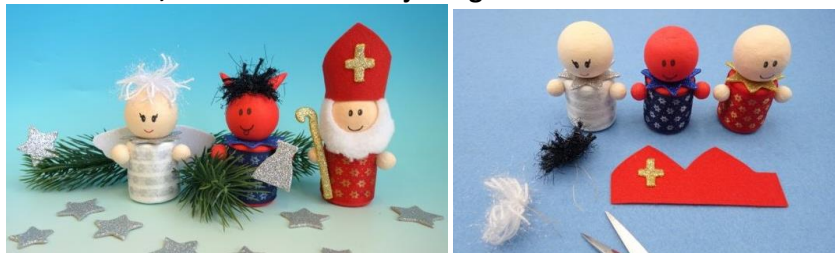

1188 - Krabička čtvercová dekorativní 75 x 75 mm (1ks) 75x75 mm – 22 Kč

8619 - Krabičky papírové 12ks - 4 druhy po 3 ks – 265 Kč

Drobné dárečky pro děti k Mikuláši a pod stromeček

Novinka

9450 - Anděl, čert a Mikuláš - trojice figurek – 80 Kč